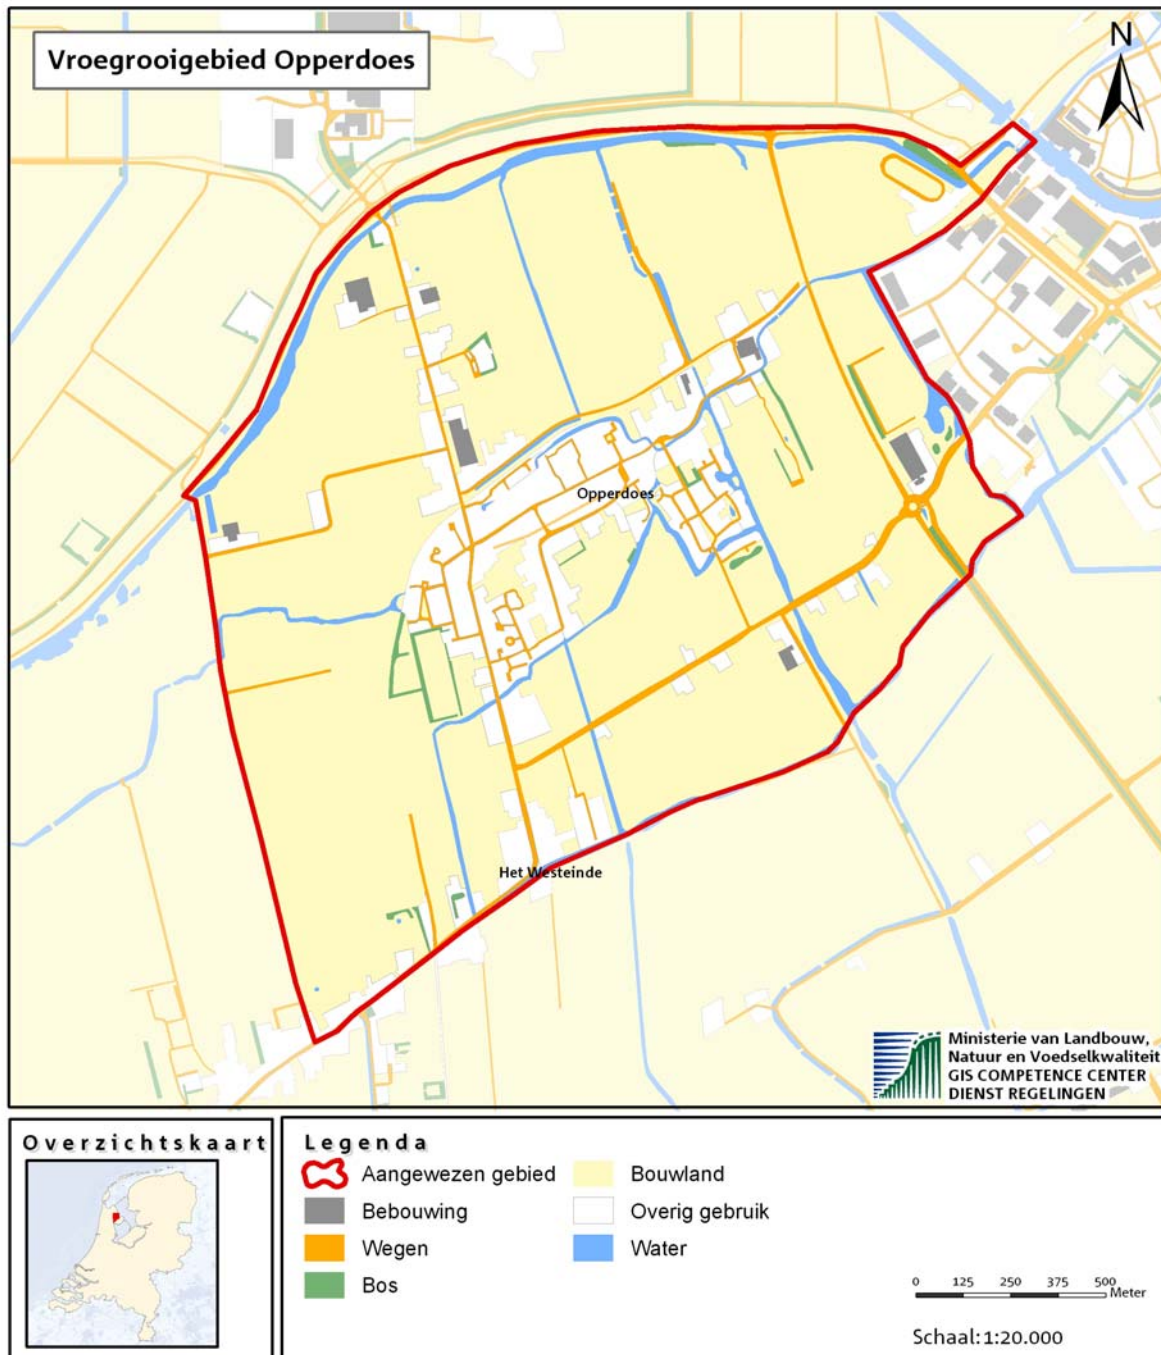

## Vroegrooigebied Opperdoes

### Omschrijving:

Het gebied begrensd door Noorderkogger zeedijk vanaf de Overleker Sluis van Medemblik, Noorderweg, Dorpsweg Twisk, Twiskerdijksloot, de Braak, de Muiter, Zandwegsloot naar de Overleker Sluis.