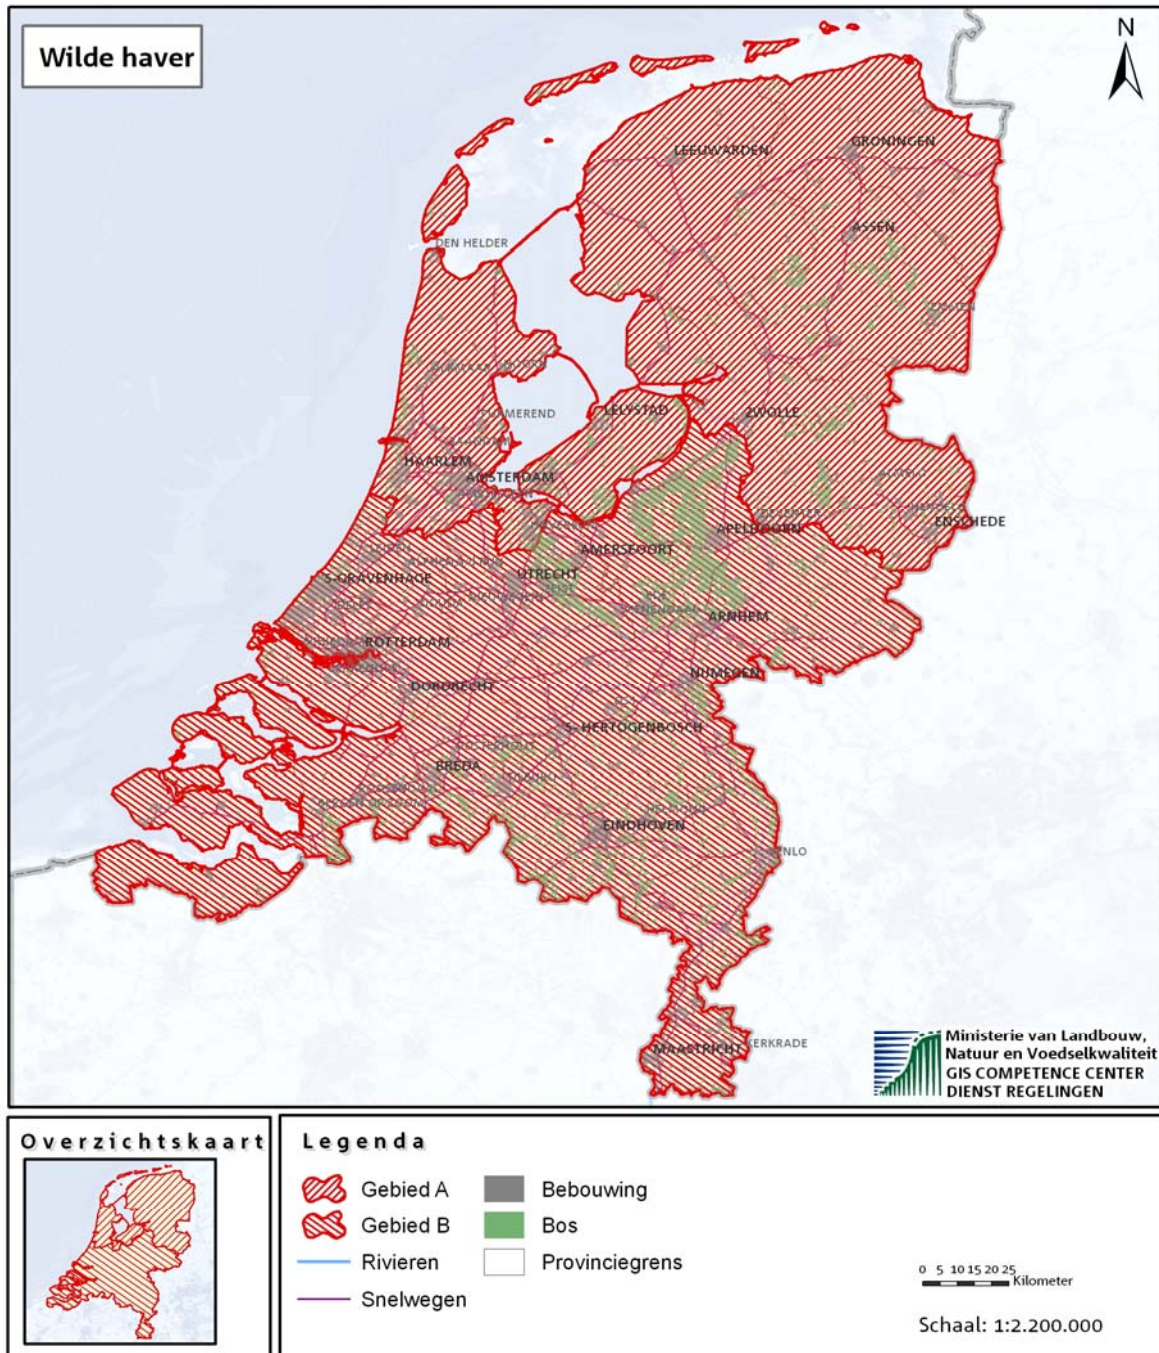

Overzichtskaart **Wilde Haver**

Omschrijving:

Gebied A: de provincies Utrecht, Zuid-Holland, Gelderland, Noord-Brabant, Zeeland en Limburg.
Gebied B: de provincies Groningen, Friesland, Drenthe, Flevoland, Overijssel en Noord-Holland.