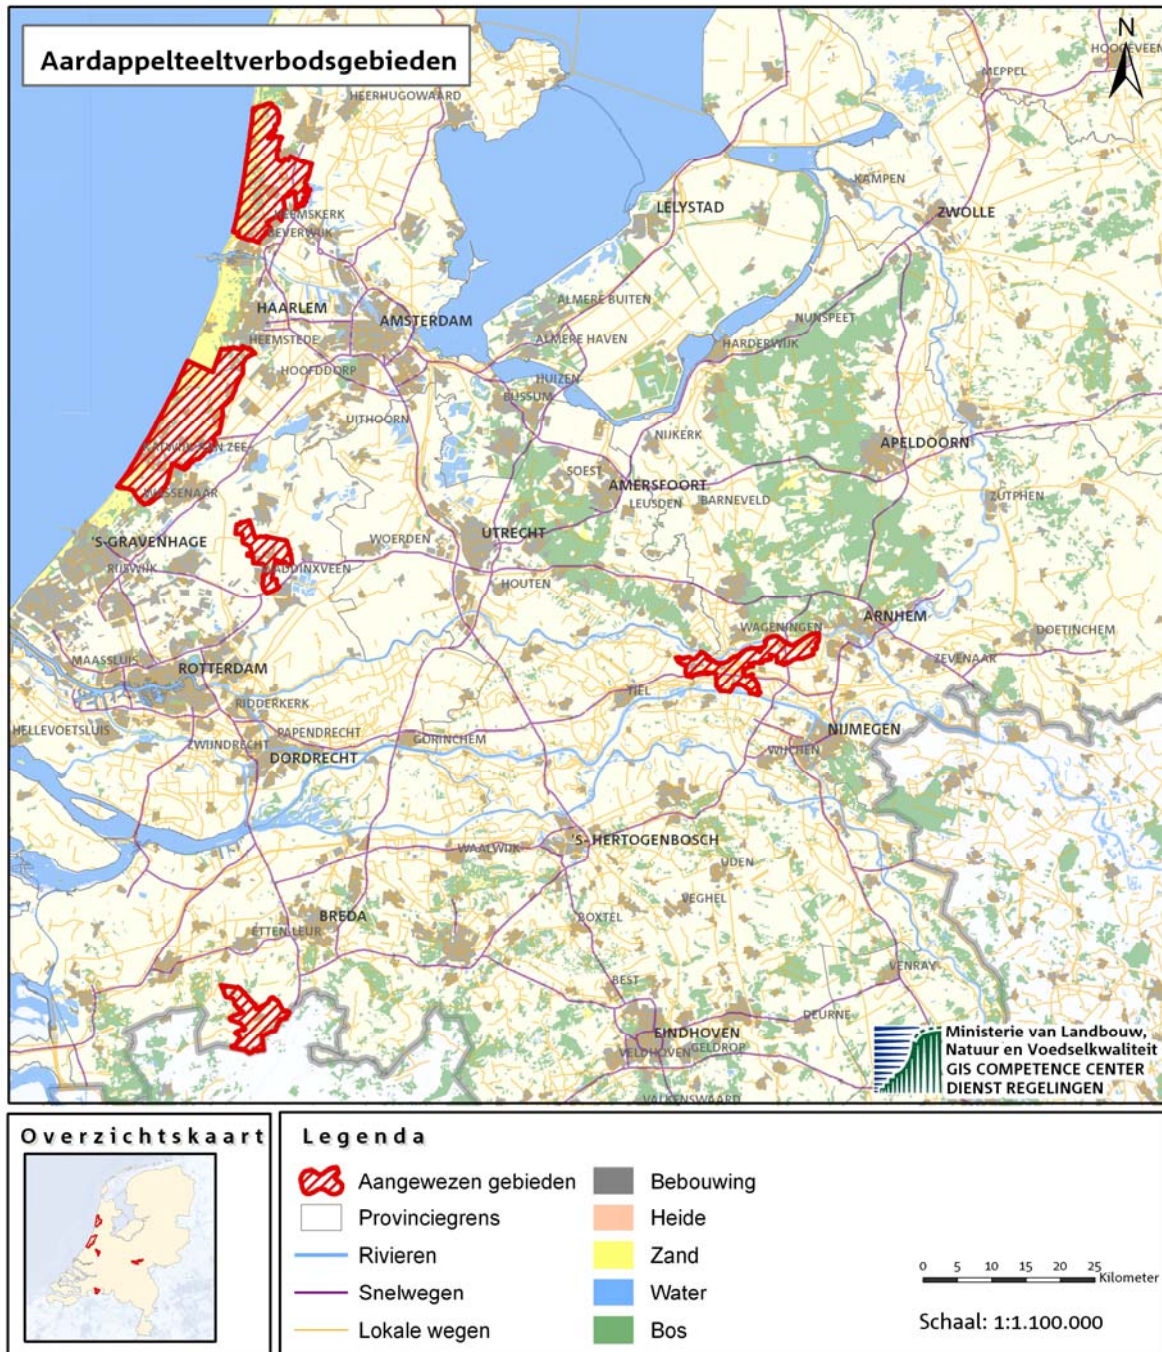

## Overzichtskaart Aardappelteeltverbodsgebieden

### Omschrijving:

De verbodsgebieden liggen in (de omgeving van) [Kennemerland](#), [De Zuid](#), [Boskoop e.o.](#), [de Betuwe](#) en [Zundert](#).