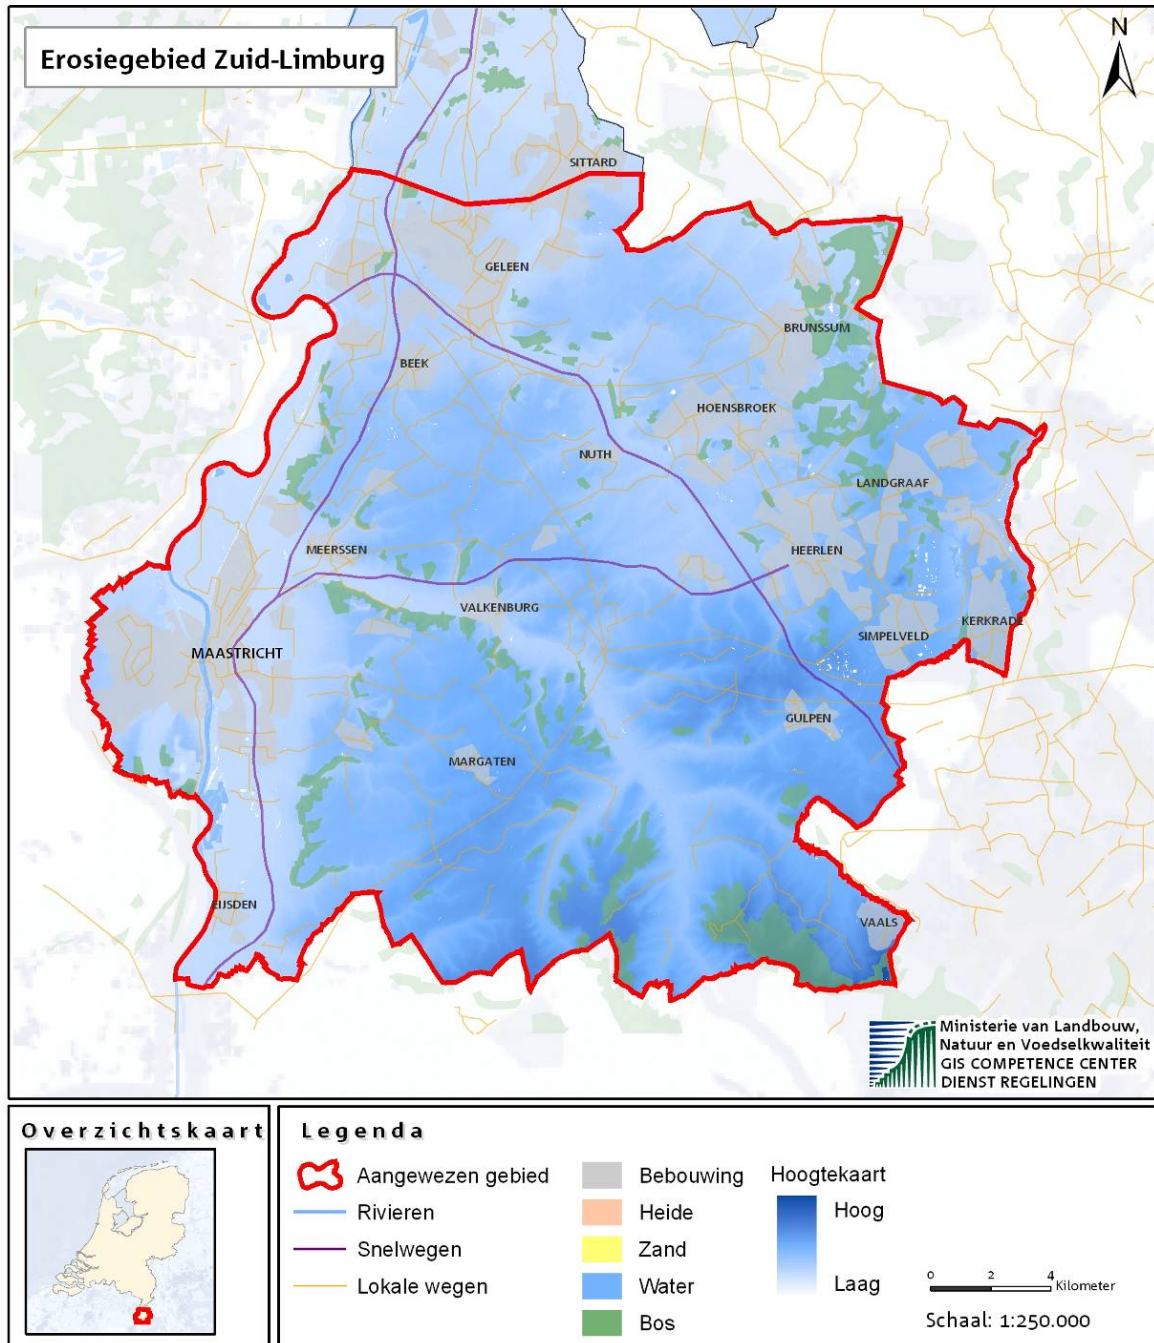

## Erosiegebied Zuid-Limburg

### Omschrijving:

Het grondgebied van provincie Limburg ten zuiden van de doorgaande wegen Sittard - Wehr (tot grens Nederland-Duitsland) en Sittard-Urmond (tot grens Nederland-België).