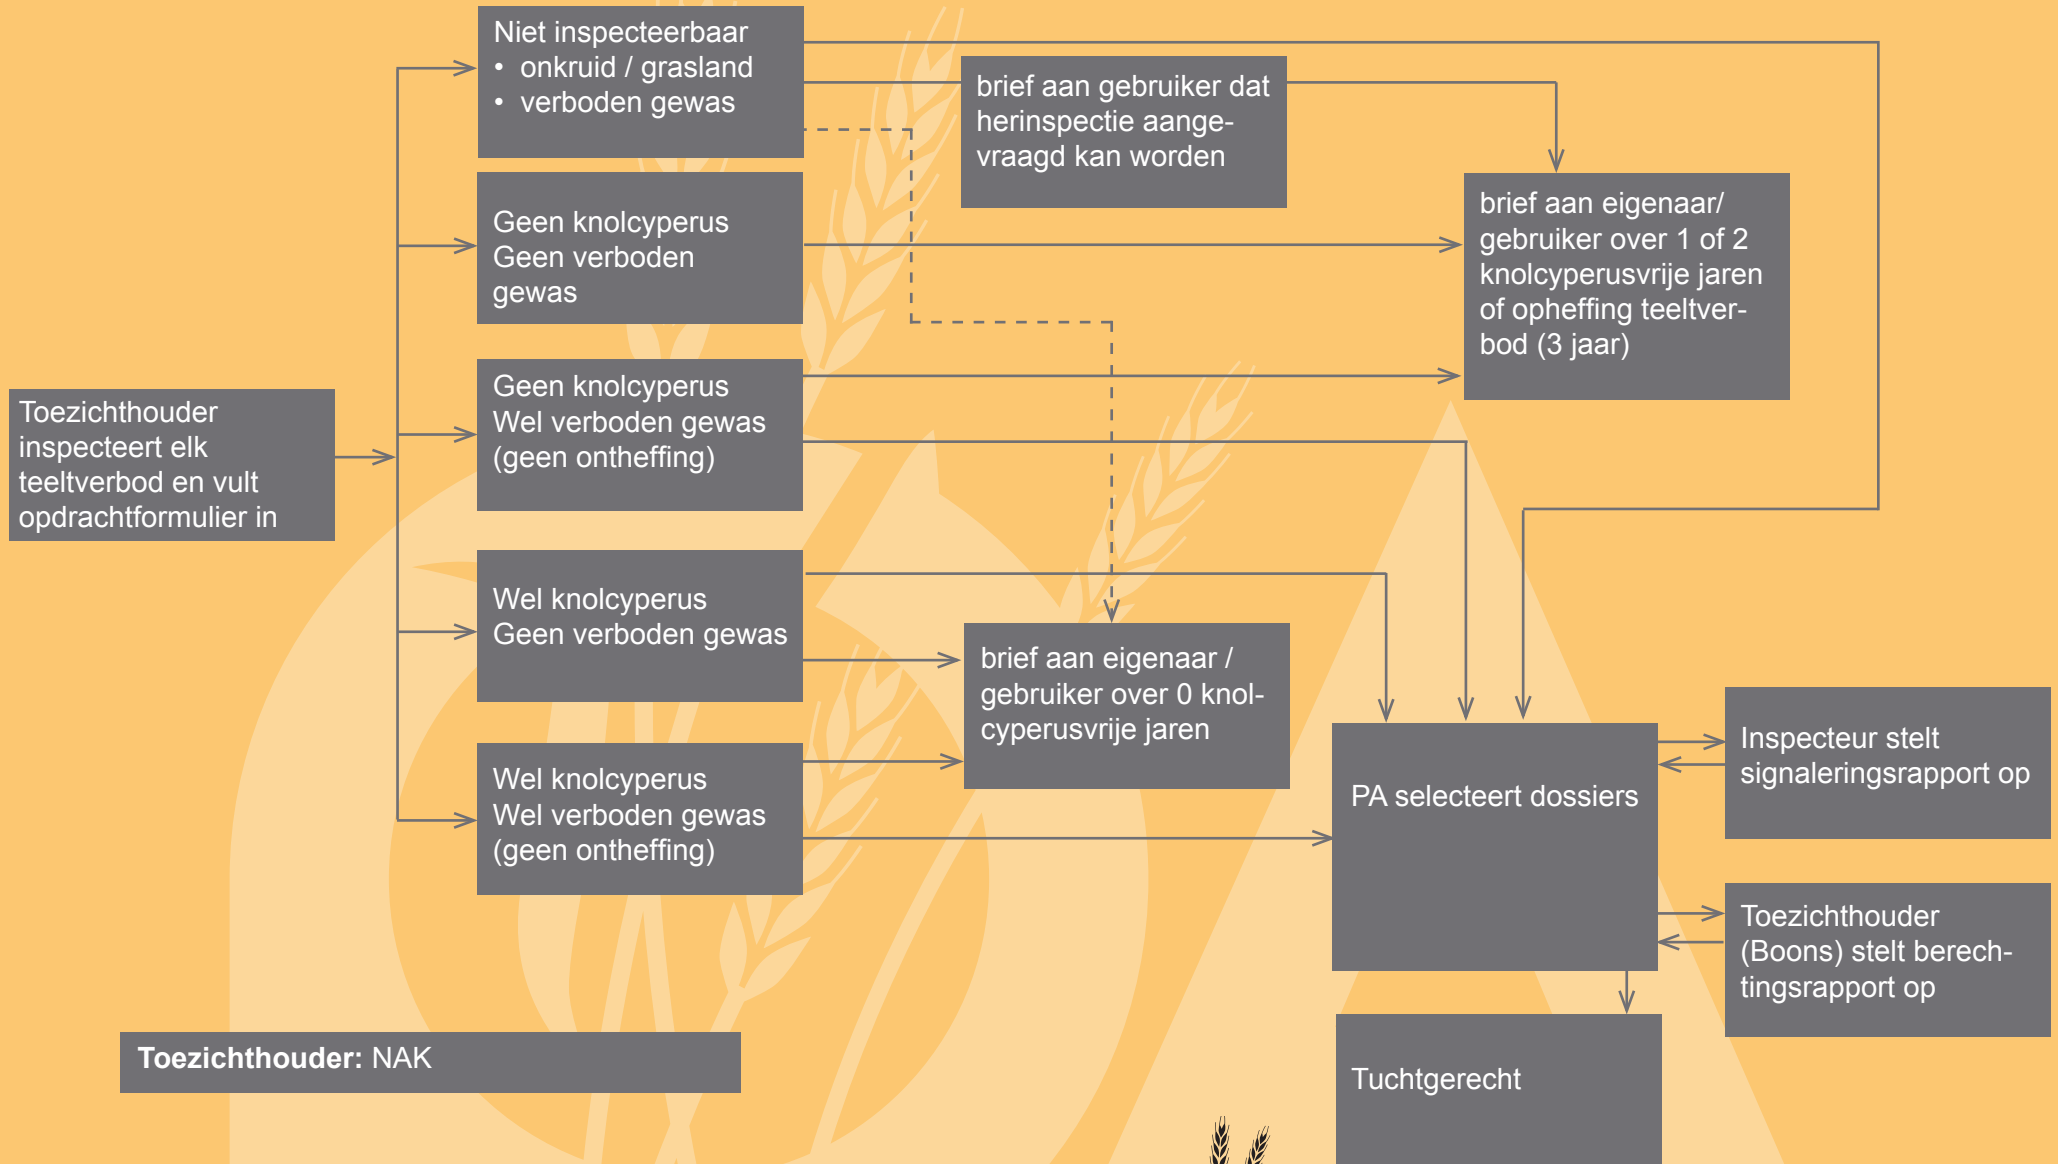

# Handhaving 'Knolcyperus' (teeltverboden)

**Toezichthouder: NAK**

**Strafbaar:**

- verboden gewas op teeltverbod
- onvoldoende bestrijding