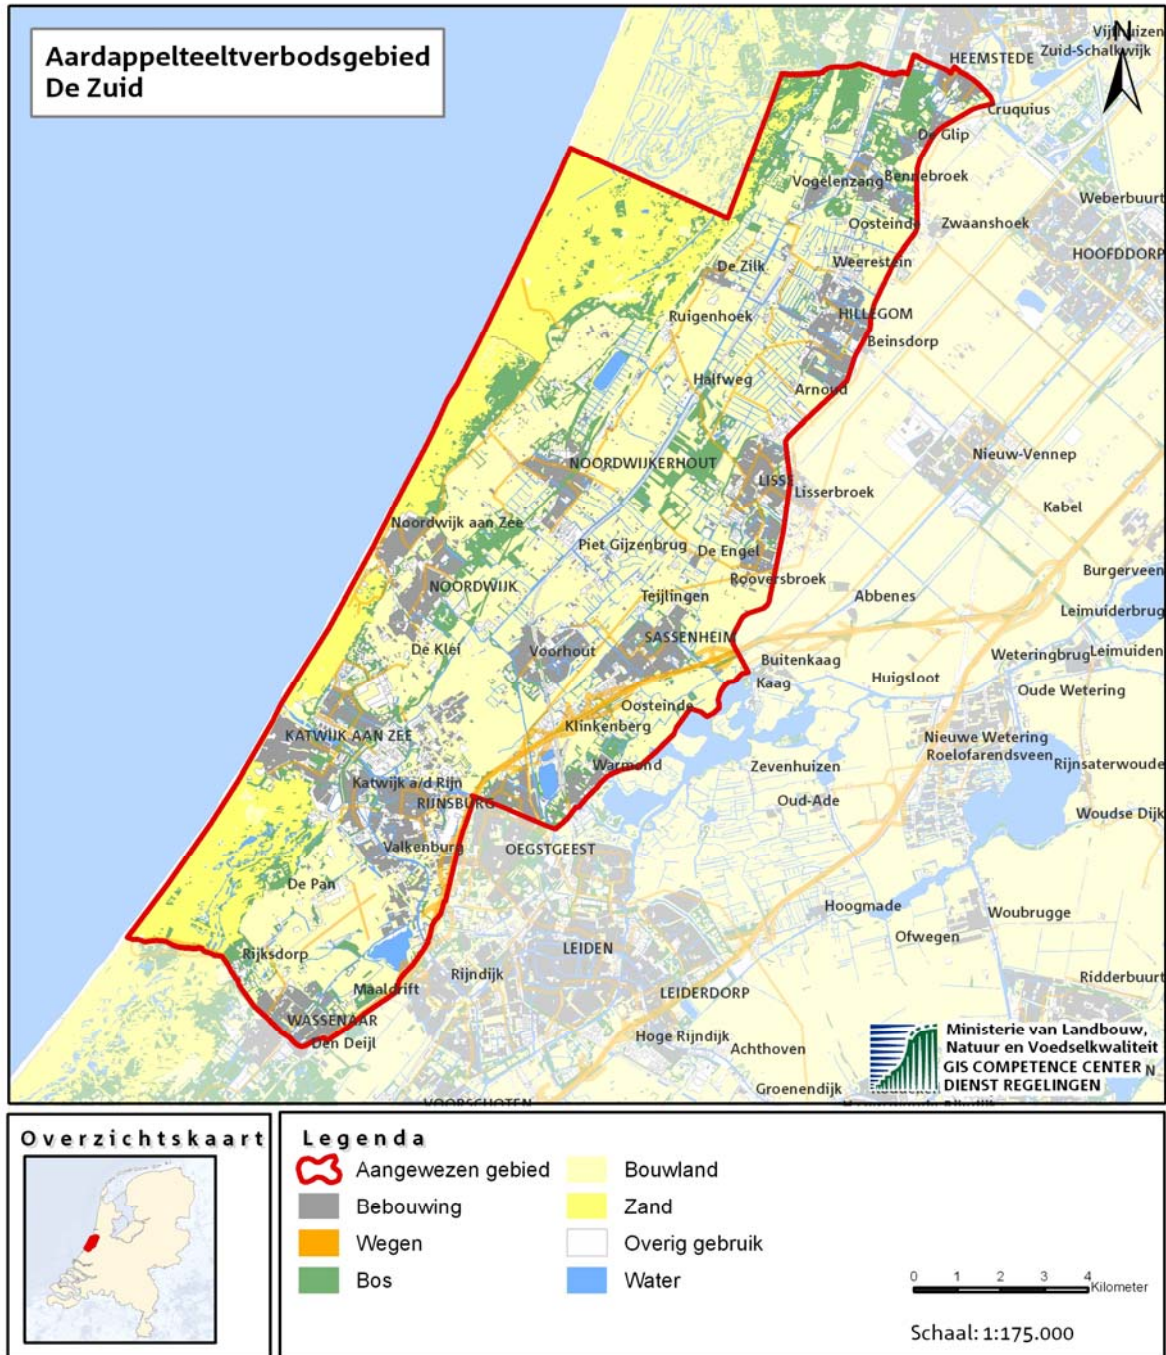

Aardappelteeltverbodsgebied **De Zuid**

Omschrijving:

Het gebied dat de volgende gemeenten en delen van gemeenten omvat:

- het deel van Wassenaar, voor zover gelegen ten noorden van de lijn Wassenaarse slag, Katwijkseweg, de Van Zuylen van Nijveltstraat, de Deijlerweg, de Rozenweg en ten westen van de autosnelweg A4;
- Katwijk;
- het deel van Oegstgeest, voor zover gelegen ten westen van de autosnelweg A44 en het gedeelte ten noorden van het Oegstgeesterkanaal;
- het deel van Teylingen ten westen van de Warmonderleede en de Kagerplassen;
- Noordwijk;
- Noordwijkerhout;
- Lisse;
- Hillegom;
- het deel van Heemstede, voor zover gelegen ten zuidwesten van de lijn Cruquiusweg, de Heemstedse Dreef, de Camplaan, de van Merlenlaan, de Herenweg, de Rijnlaan, de Amstellaan en het verlengde Amstellaan (door de Amsterdamse Waterleiding);
- het deel van Bloemendaal, voor zover gelegen ten zuiden van de verlengde Amstellaan (door de Amsterdamse Waterleiding).