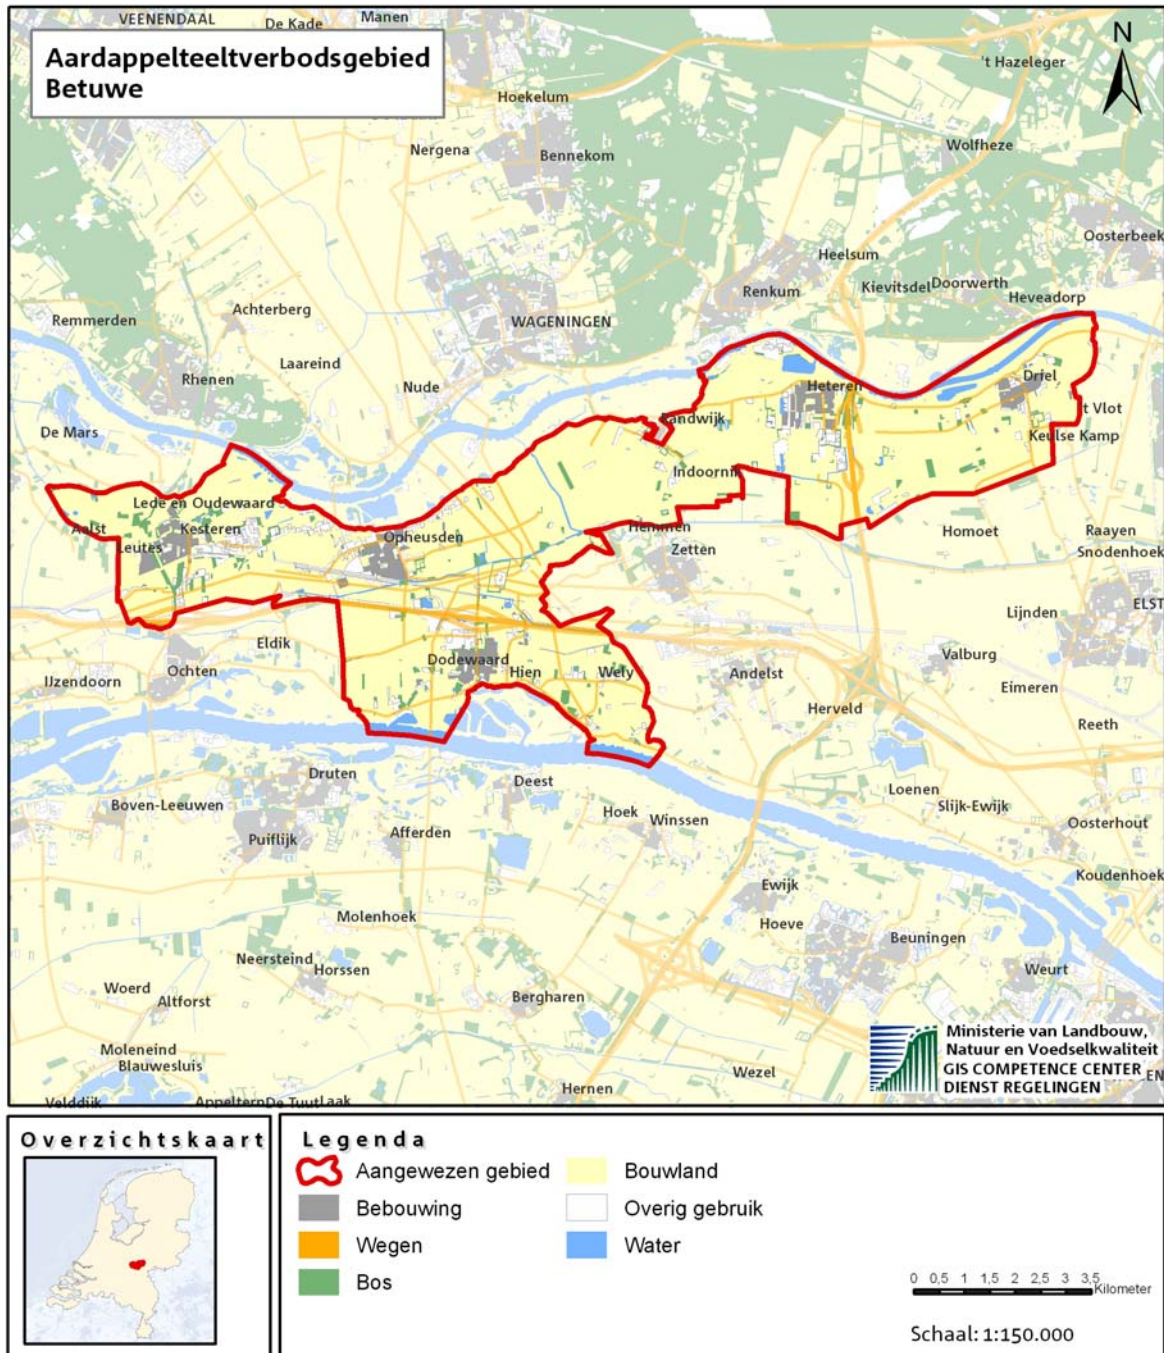

Aardappelteeltverbodsgebied **Betuwe**

Omschrijving:

Het gebied, gelegen in de gemeenten Neder-Betuwe en Overbetuwe en omsloten door: Rijnbandijk, Randwijkse Rijndijk, Lingekanaal, Linge, Peijkampseveldweg, A15, Verlengde Lage Campseweg en Marktstraat.